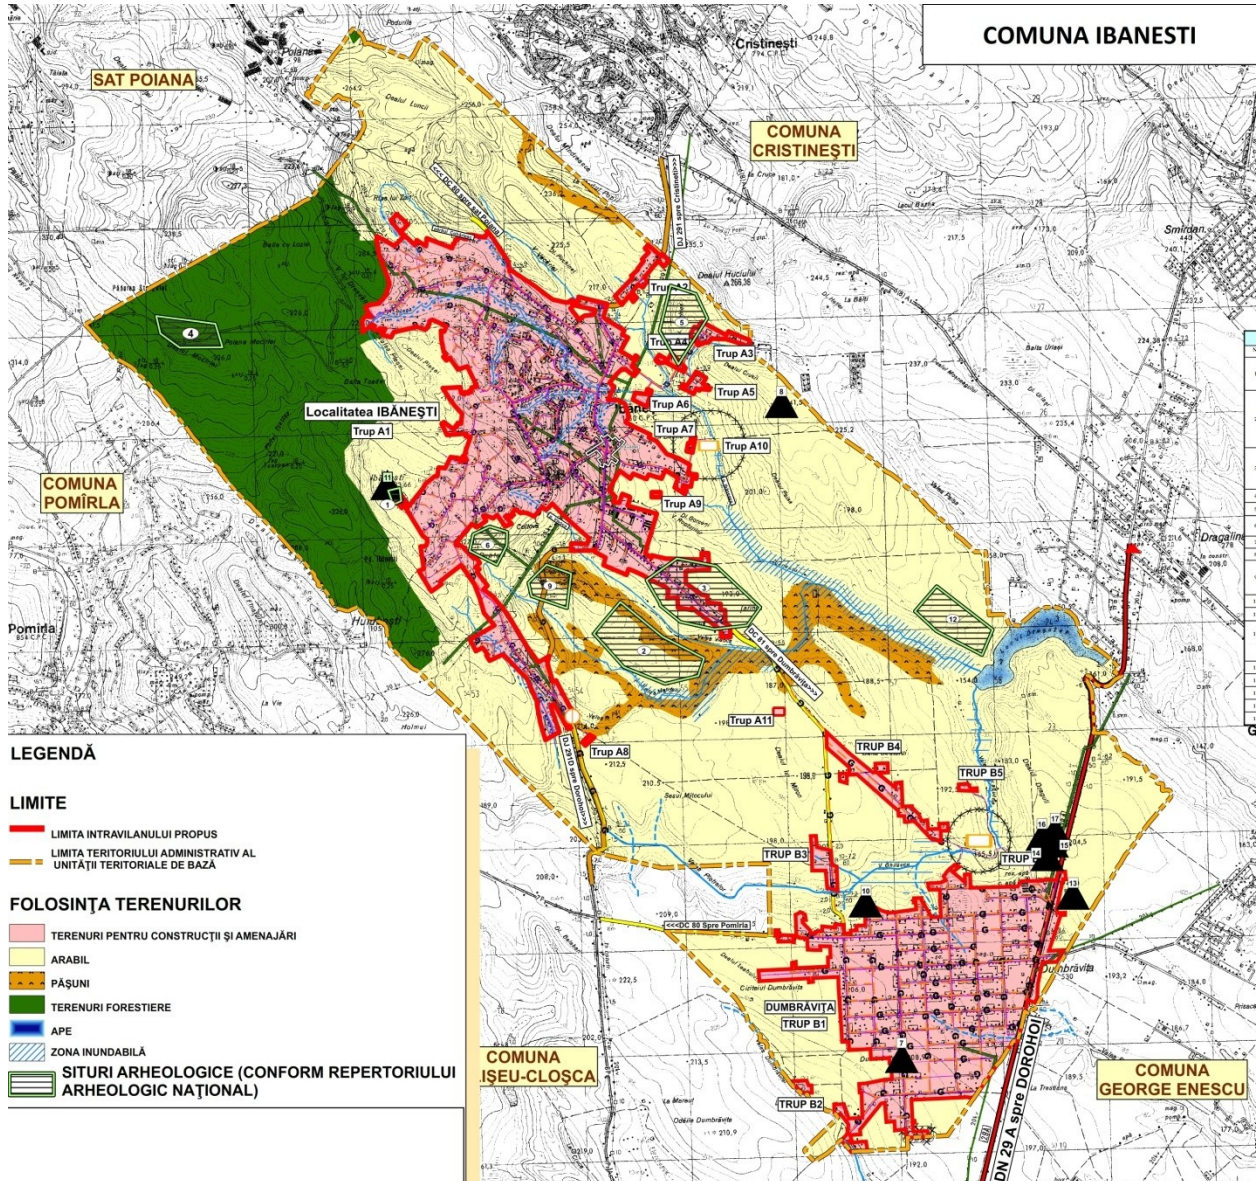

# COMUNA IBANESTI

## LEGENDĂ

### LIMITE

- LIMITA INTRAVILANULUI PROPUȘ
- LIMITA TERITORIULUI ADMINISTRATIV AL UNITĂȚII TERITORIALE DE BAZĂ

### FOLOSINȚA TERENURILOR

- TERENURI PENTRU CONSTRUCȚII ȘI AMENAJĂRI
- ARABIL
- PAȘUNI
- TERENURI FORESTIERE
- APE
- ZONA INUNDABILĂ
- SITURI ARHEOLOGICE (CONFORM REPERTORIULUI ARHEOLOGIC NAȚIONAL)